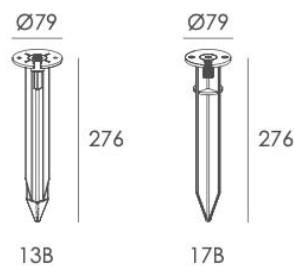

Spike

Tree pole strap

Data Sheet:

Input Voltage (V): 110-277
IK: 06

P.2

sales@gordonbullard.com
www.bullardoutdoor.com
1 877-964-4646

991 South Gull Lake Dr.
Richland, MI 49083
USA

Installation steps