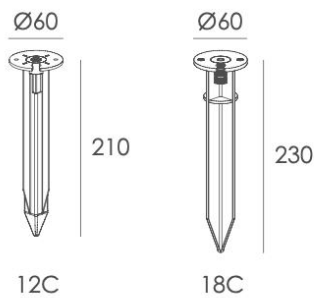

Optional accessories

Spike