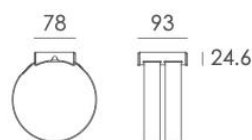

Spike

Tree pole strap

Data Sheet:

Input Voltage (V): 110-277
IK: 06

P.2

sales@gordonbullard.com
www.bullardoutdoor.com
1 877-964-4646

991 South Gull Lake Dr.
Richland, MI 49083
USA

Installation steps