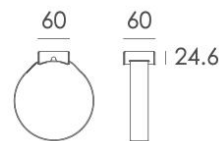

Spike

Tree pole strap

Data Sheet:

Input Voltage (V): 110-277
IK: 06

P.2

sales@gordonbullard.com
www.bullardoutdoor.com
1 877-964-4646

991 South Gull Lake Dr.
Richland, MI 49083
USA

Installation steps