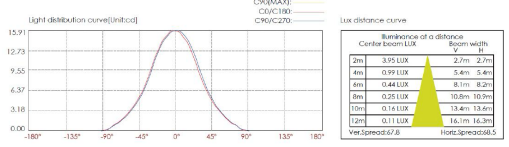

**5 ACCESSORIES:**

SLEEVE (OPTION 1)

SLEEVE (OPTION 2)

-A04 -Ø: 1.50"  
-A05 -Ø: 1.77"

-183# -Ø: 1.50"  
-182# -Ø: 1.77"

**6 PHOTOMETRIC INFO:**

sales@gordonbullard.com  
www.bullardoutdoor.com  
1-877-964-4646