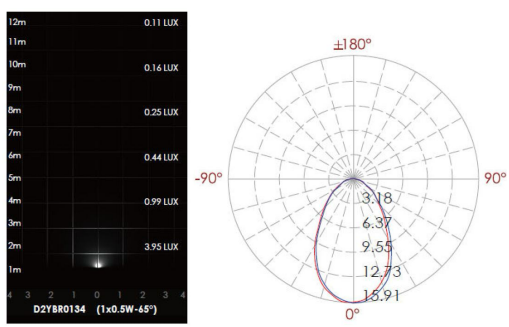

CODE -D2YCR0134

DIMENSIONS:

Diameter - Ø: 1.77" (4.5 cm)  
Height - H: 2.56" (6.5 cm)

LIGHT SOURCE:

LED / 1 x 0.5W / 26 mA / 23 lm / IK 03 / 110-277V

**2 CCT OPTIONS:**

-K30 3000K  
-CUS Custom on request\*

**5 ACCESSORIES:**

SLEEVE (OPTION 1)

SLEEVE (OPTION 2)

-A04 -Ø: 1.50"  
-A05 -Ø: 1.77"

-183# -Ø: 1.50"  
-182# -Ø: 1.77"

**6 PHOTOMETRIC INFO:**

sales@gordonbullard.com  
www.bullardoutdoor.com  
1-877-964-4646