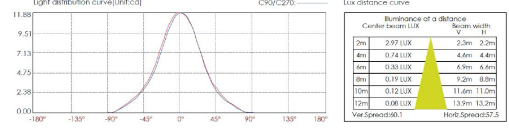

**5 ACCESSORIES:**

SLEEVE (OPTION 1)

SLEEVE (OPTION 2)

-A04 -Ø: 1.50"  
-A05 -Ø: 1.77"

-183# -Ø: 1.50"  
-182# -Ø: 1.77"

**6 PHOTOMETRIC INFO:**

sales@gordonbullard.com  
www.bullardoutdoor.com  
1-877-964-4646