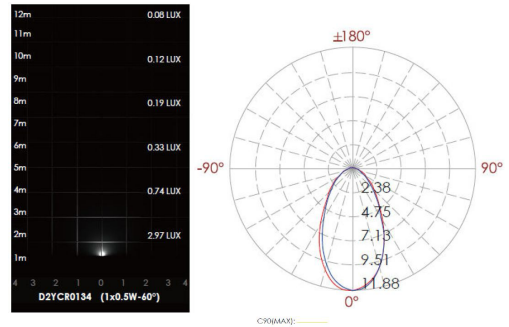

CODE -D2YCR0134

DIMENSIONS:

Diameter - Ø: 1.77" (4.5 cm)  
Height - H: 2.56" (6.5 cm)

LIGHT SOURCE:

LED / 1 x 0.5W / 26 mA / 23 lm / IK 03 / 110-277V

**2 CCT OPTIONS:**

-K30 3000K  
-CUS Custom on request\*

**5 ACCESSORIES:**

SLEEVE (OPTION 1)

SLEEVE (OPTION 2)

-A04 -Ø: 1.50"  
-A05 -Ø: 1.77"

-183# -Ø: 1.50"  
-182# -Ø: 1.77"

**6 PHOTOMETRIC INFO:**

sales@gordonbullard.com  
www.bullardoutdoor.com  
1-877-964-4646