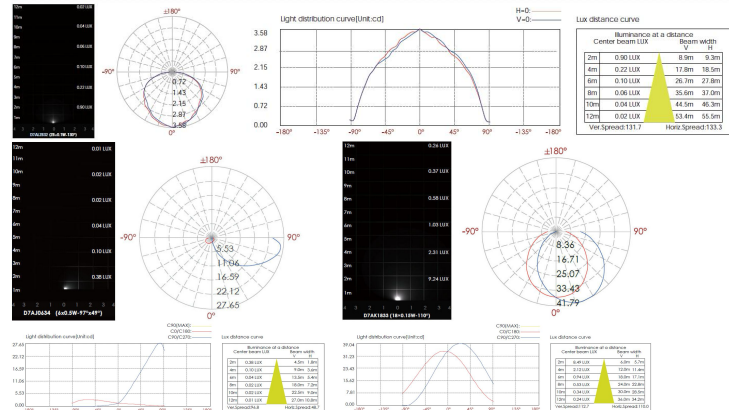

DIMENSIONS:

Diameter -            Ø: 4.72" (12 cm)  
 Width -                W: 2.46" (6.25 cm)

LIGHT SOURCE:

LED / 28 x 0.1W / 15 mA / 18 lm / 110-277V / IK 08

**CODE -D7AK1833**

DIMENSIONS:

Diameter -            Ø: 4.72" (12 cm)  
 Width -                W: 3.3" (8.4 cm)

BO-APST-KPG-SMW-  
 D7AL2832-K30-DIM-  
 KAP7008

**4 DIAGRAM OF INSTRUCTION:**

**5 BEAM DEMO:**

**6 PHOTOMETRIC INFO:**

sales@gordonbullard.com  
 www.bullardoutdoor.com  
 1-877-964-4646

991 South Gull Lake Dr  
 Richland, MI 49083  
 USA