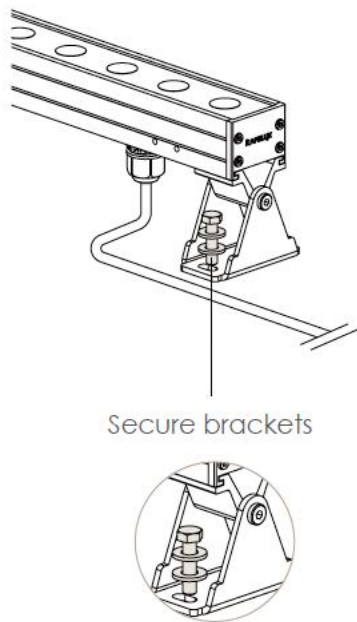

LUSTER

Data Sheet:

Input Voltage (V): 110-277
IK 06

INSTALLATION STEPS:

Step 1

Step 2