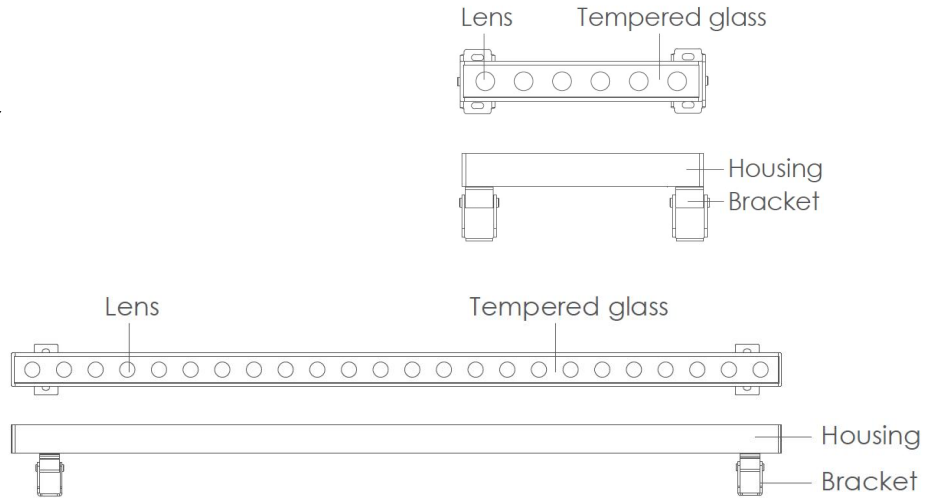

LUSTER

Data Sheet:

Input Voltage (V): 110-277
IK 06

INSTALLATION STEPS:

Step 1

Step 2