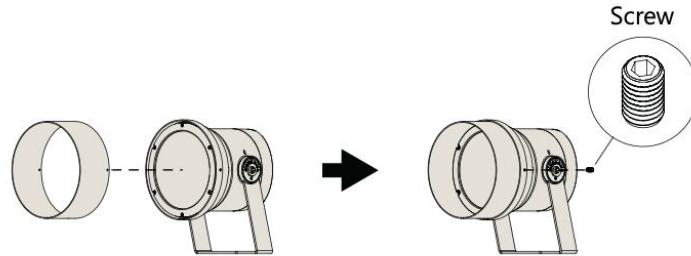

Anti glare louver

- CA3045 
- CA3046 
- CA3047 

Installation steps

Step 1

Step 2

Data Sheet:

Input Voltage (V): 110-277
IK: 07

P.2

sales@gordonbullard.com
www.bullardoutdoor.com
1 877-964-4646

991 South Gull Lake Dr.
Richland, MI 49083
USA

Accessories assemble

Hood

Anti glare louver