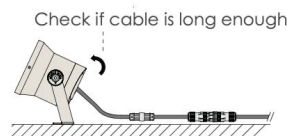

Anti glare louver

- CA3045 
- CA3046 
- CA3047 

Installation steps

Step 1

Step 2

Data Sheet:

Input Voltage (V): 110-277
IK: 07

P.2