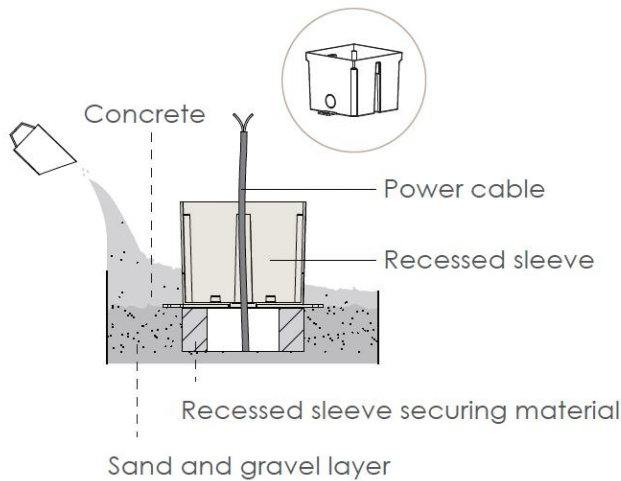

# VANDA

Data Sheet:

Input Voltage (V): 110-277  
 IK 09

**3. Installation steps**

Step 1

Step 2

Step 3

Step 4