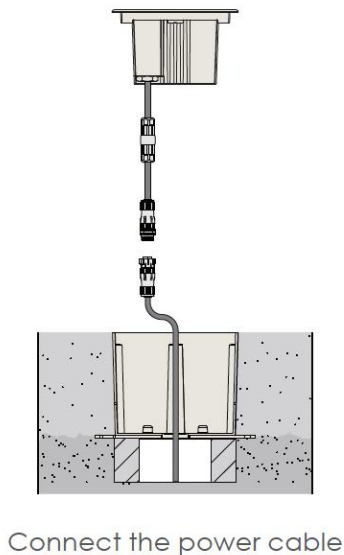

# VANDA

Data Sheet:

Input Voltage (V): 110-277  
 IK 09

**3. Installation steps**

Step 1

Step 2

Step 3

Step 4