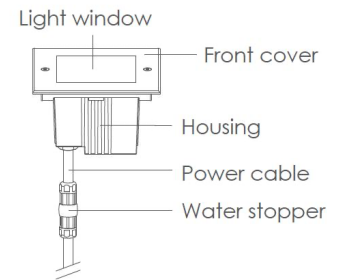

# VANDA

Data Sheet:

Input Voltage (V): 110-277  
 IK 09

**3. Installation steps**

Step 1

Step 2

Step 3

Step 4