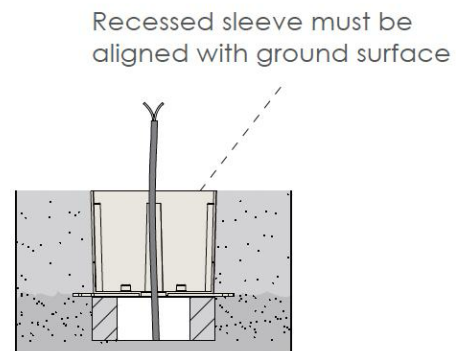

# VANDA

Data Sheet:

Input Voltage (V): 110-277  
 IK 09

**3. Installation steps**

Step 1

Step 2

Step 3

Step 4