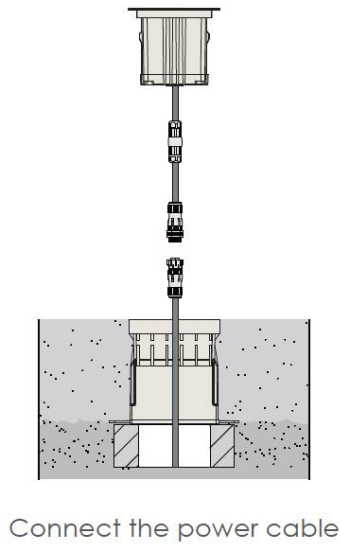

# VISION

**Data Sheet:**

Input Voltage (V): 110-277  
 IK 06

**3. Installation steps**

**Step 1**

**Step 2**

**Step 3**

**Step 4**