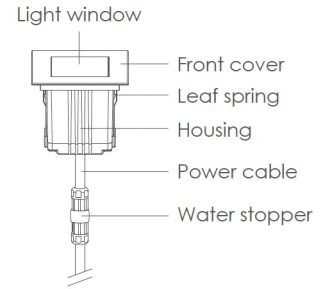

# VISION

**Data Sheet:**

Input Voltage (V): 110-277  
 IK 06

**3. Installation steps**

**Step 1**

**Step 2**

**Step 3**

**Step 4**