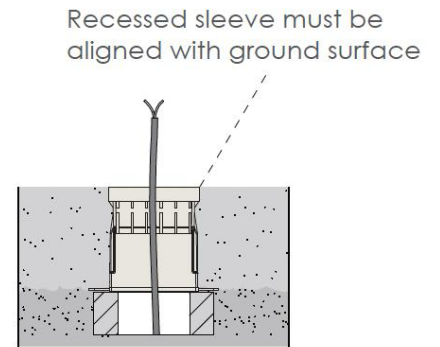

# VISION

**Data Sheet:**

Input Voltage (V): 110-277  
 IK 06

**3. Installation steps**

**Step 1**

**Step 2**

**Step 3**

**Step 4**