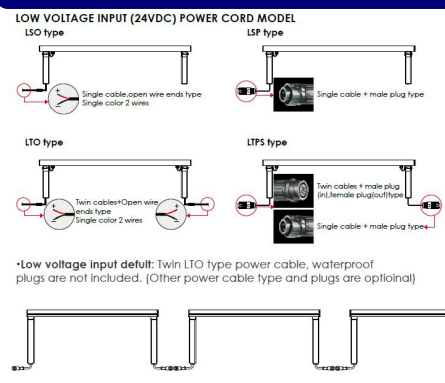

BO-SNTX-KPG-WW-  
A6LE0658-K30-A24-15-  
DIM-6005#-SUS201#-B

**5 ACCESSORIES: (optional)**

**6 WATER PROOF SOLUTION: (optional)**

**7 CONNECTION**

sales@gordonbullard.com  
www.bullardoutdoor.com  
1-877-964-4646