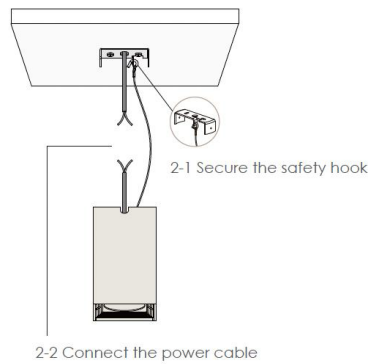

# MIRAM

Data Sheet:

Input Voltage (V): 110-277  
IK 08

**Concealed Wiring Installation**

Step 1

Step 2

Step 3

**Open Wiring Installation**