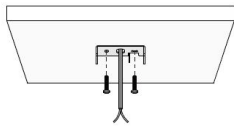

# MIRAM

Data Sheet:

Input Voltage (V): 110-277  
IK 08

**Concealed Wiring Installation**

Step 1

Step 2

Step 3

**Open Wiring Installation**

Step 1

Step 2

Step 3