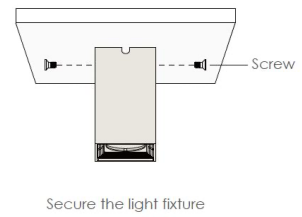

# MIRAM

Data Sheet:

Input Voltage (V): 110-277  
IK 08

**Concealed Wiring Installation**

Step 1

Step 2

Step 3

**Open Wiring Installation**