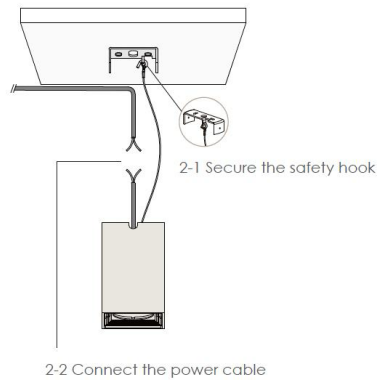

Data Sheet:

Input Voltage (V): 110-277
IK 08

Concealed Wiring Installation

Step 1

Step 2

Step 3

Open Wiring Installation

Step 1

Step 2

Step 3