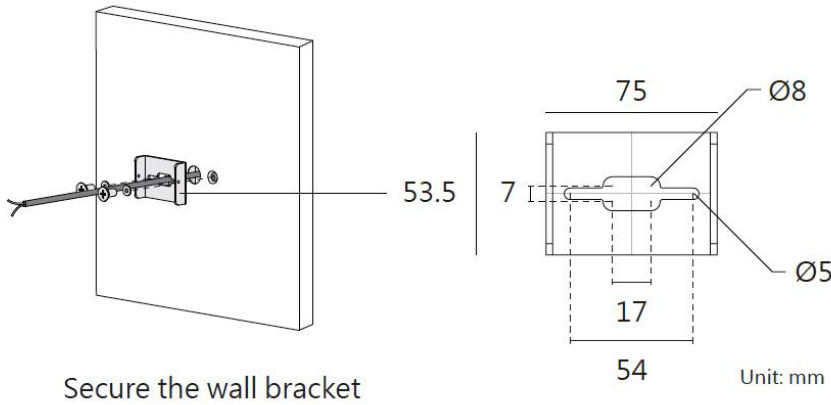

# SILVANNA

Data Sheet:

Input Voltage (V): 110-277  
 IK 08

Installation steps

Step 1

Step 2

Step 3