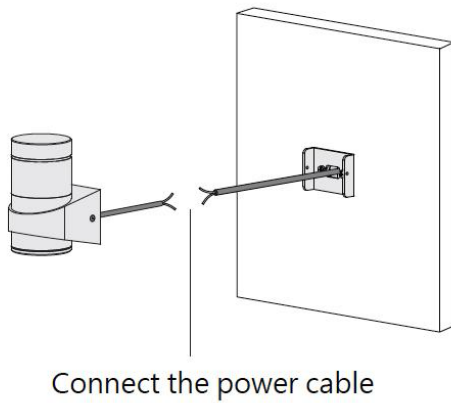

# SILVANNA

Data Sheet:

Input Voltage (V): 110-277  
 IK 08

Installation steps

Step 1

Step 2

Step 3