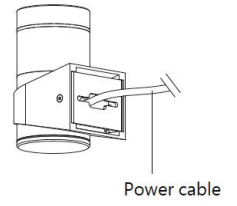

# SILVANNA

Data Sheet:

Input Voltage (V): 110-277  
 IK 08

Installation steps

Step 1

Step 2

Step 3