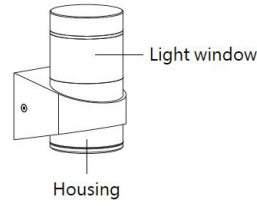

# SILVANNA

Data Sheet:

Input Voltage (V): 110-277  
 IK 08

Installation steps

Step 1

Step 2

Step 3