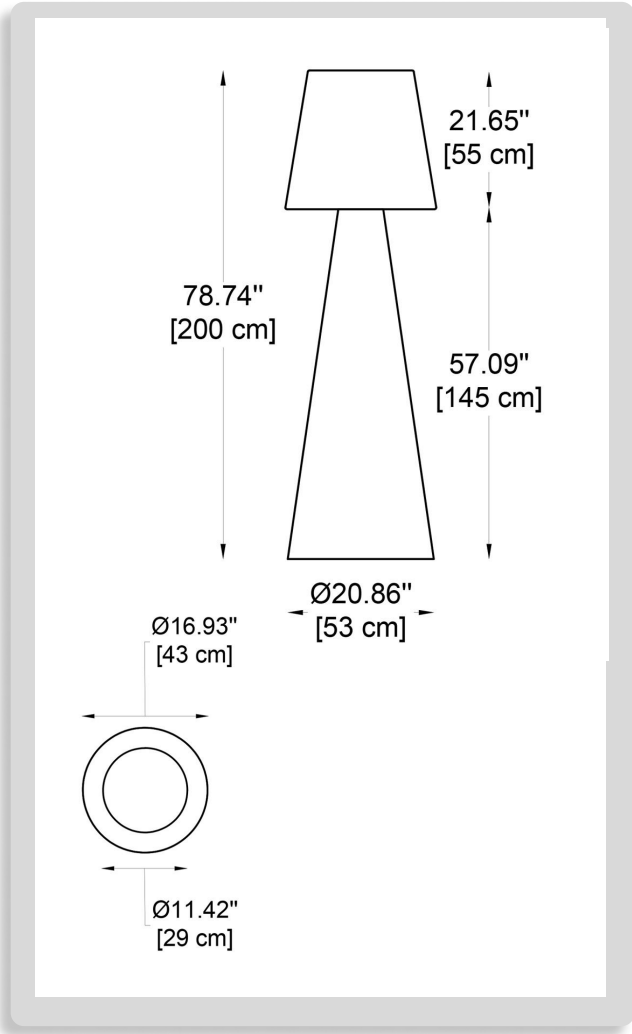

**Example:**  
**CODE: BO-LPPVT-SD-S**

BO-LPPVT-SD-S

**1 MODELS:**

**CODE: -S**

**DIMENSIONS:**

- A) Diameter - Ø: 16,93" (43 cm)
- B) Height - H: 57,09" (145 cm)

**LIGHT SOURCE:**

E26 / 2 x max. 25W / 110-277V

BO-LPPVT-SD-S

**1 MODELS:**

**CODE: -M**

**DIMENSIONS:**

- A) Diameter - Ø: 16,93" (43 cm)
- B) Height - H: 78,74" (200 cm)

**LIGHT SOURCE:**

E26 / 2 x max. 25W / 110-277V

sales@gordonbullard.com  
www.bullardoutdoor.com  
1-877-964-4646

**1 MODELS:**

**CODE: -L**

**DIMENSIONS:**

- A) Diameter - Ø: 27,56" (70 cm)
- B) Height - H: 82,68" (210 cm)

**LIGHT SOURCE:**

E26 / 2 x max. 25W / 110-277V

sales@gordonbullard.com  
www.bullardoutdoor.com  
1-877-964-4646