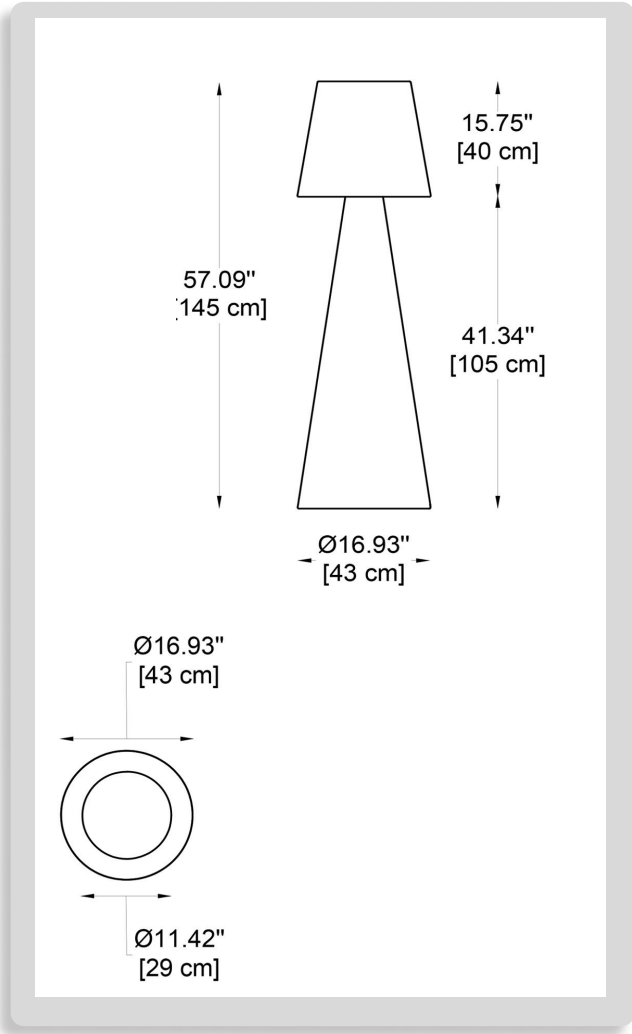

**Example:**  
**CODE: BO-LPPVT-SD-S**

BO-LPPVT-SD-S

**1 MODELS:**

**CODE: -S**

**DIMENSIONS:**

- A) Diameter - Ø: 16,93" (43 cm)
- B) Height - H: 57,09" (145 cm)

**LIGHT SOURCE:**

E26 / 2 x max. 25W / 110-277V

BO-LPPVT-SD-S

**1 MODELS:**

**CODE: -M**

**DIMENSIONS:**

- A) Diameter - Ø: 16,93" (43 cm)
- B) Height - H: 78,74" (200 cm)

**LIGHT SOURCE:**

E26 / 2 x max. 25W / 110-277V

sales@gordonbullard.com  
www.bullardoutdoor.com  
1-877-964-4646

**1 MODELS:**

**CODE: -L**

**DIMENSIONS:**

- A) Diameter - Ø: 27,56" (70 cm)
- B) Height - H: 82,68" (210 cm)

**LIGHT SOURCE:**

E26 / 2 x max. 25W / 110-277V

sales@gordonbullard.com  
www.bullardoutdoor.com  
1-877-964-4646