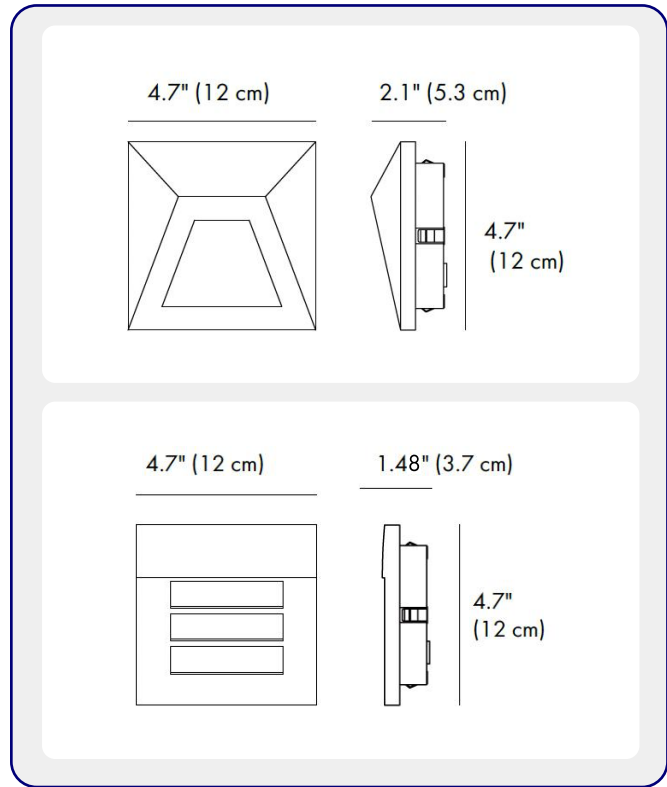

DIMENSIONS:

Length - L: 4.72" (12 cm)
Height - H: 4.72" (12 cm)
Depth - P: 2.35" (6 cm)

LIGHT SOURCE:

LED / 9 x 0.5W / 250 mA / 199 lm / CRI 80 / IK 07

CODE -D1CX0934

DIMENSIONS:

Length - L: 4.72" (12 cm)
Height - H: 4.72" (12 cm)
Depth - P: 2.25" (5.7 cm)

LIGHT SOURCE:

LED / 9 x 0.5W / 250 mA / 172 lm / CRI 80 / IK 07

CODE -D1CZ0934

DIMENSIONS:

Length - L: 4.72" (12 cm)
Height - H: 4.72" (12 cm)
Depth - P: 1.7" (4.3 cm)

LIGHT SOURCE:

LED / 9 x 0.5W / 250 mA / 94 lm / CRI 80 / IK 06

BO-NFL-KPG-RWL-
D1CY0934-K30-
KAP7037-DIM

1

MODELS:

CODE -D1CN1434

DIMENSIONS:

Length - L: 4.72" (12 cm)
Height - H: 4.72" (12 cm)
Depth - P: 2.1" (5.3 cm)

LIGHT SOURCE:

LED / 14 x 0.5W / 291 mA / 150 lm / CRI 80 / IK 10

CODE -D1CW2832

DIMENSIONS:

Length - L: 4.72" (12 cm)
Height - H: 4.72" (12 cm)
Depth - P: 1.48" (3.7 cm)

LIGHT SOURCE:

LED / 28 x 0.08W / 105 mA / 84 lm / CRI 80 / IK 05

sales@gordonbullard.com
www.bullardoutdoor.com
1-877-964-4646