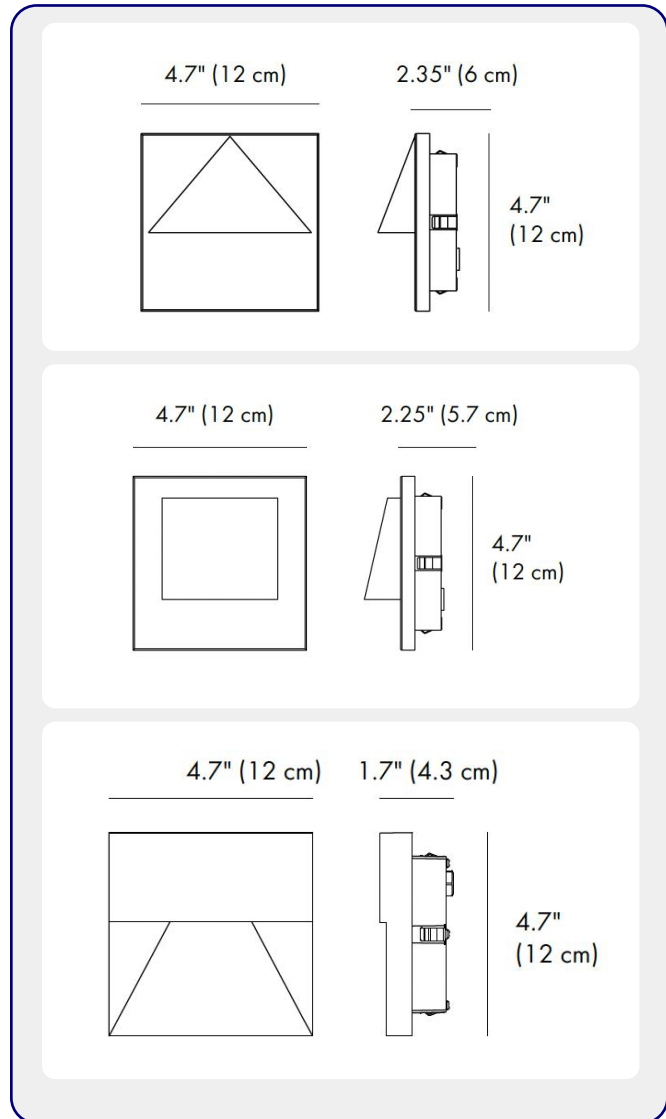

DIMENSIONS:

Length - L: 4.72" (12 cm)
Height - H: 4.72" (12 cm)
Depth - P: 2.35" (6 cm)

LIGHT SOURCE:

LED / 9 x 0.5W / 250 mA / 199 lm / CRI 80 / IK 07

CODE -D1CX0934

DIMENSIONS:

Length - L: 4.72" (12 cm)
Height - H: 4.72" (12 cm)
Depth - P: 2.25" (5.7 cm)

LIGHT SOURCE:

LED / 9 x 0.5W / 250 mA / 172 lm / CRI 80 / IK 07

CODE -D1CZ0934

DIMENSIONS:

Length - L: 4.72" (12 cm)
Height - H: 4.72" (12 cm)
Depth - P: 1.7" (4.3 cm)

LIGHT SOURCE:

LED / 9 x 0.5W / 250 mA / 94 lm / CRI 80 / IK 06

BO-NFL-KPG-RWL-
D1CY0934-K30-
KAP7037-DIM

1

MODELS:

CODE -D1CN1434

DIMENSIONS:

Length - L: 4.72" (12 cm)
Height - H: 4.72" (12 cm)
Depth - P: 2.1" (5.3 cm)

LIGHT SOURCE:

LED / 14 x 0.5W / 291 mA / 150 lm / CRI 80 / IK 10

CODE -D1CW2832

DIMENSIONS:

Length - L: 4.72" (12 cm)
Height - H: 4.72" (12 cm)
Depth - P: 1.48" (3.7 cm)

LIGHT SOURCE:

LED / 28 x 0.08W / 105 mA / 84 lm / CRI 80 / IK 05

sales@gordonbullard.com
www.bullardoutdoor.com
1-877-964-4646