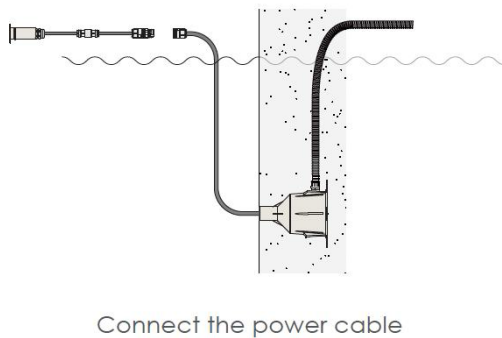

# PLUTO

**Data Sheet:**

Input Voltage (V): 110-277  
IK 07

**INSTALLATION STEPS:**

**Step 1**

**Step 2**

**Step 3**

**Step 4**