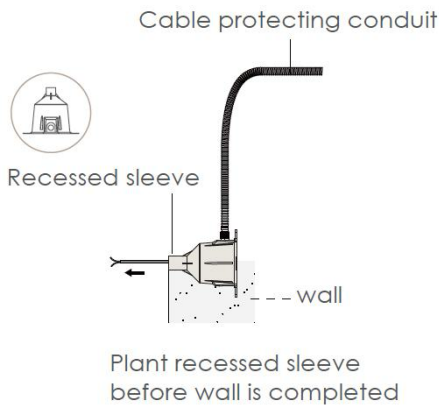

# PLUTO

**Data Sheet:**

Input Voltage (V): 110-277  
IK 07

**INSTALLATION STEPS:**

**Step 1**

**Step 2**

**Step 3**

**Step 4**