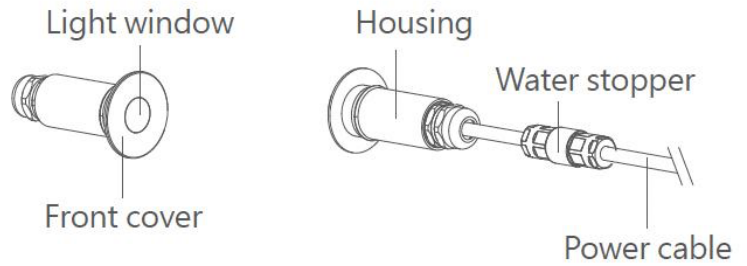

# PLUTO

**Data Sheet:**

Input Voltage (V): 110-277  
IK 07

**INSTALLATION STEPS:**

**Step 1**

**Step 2**

**Step 3**

**Step 4**