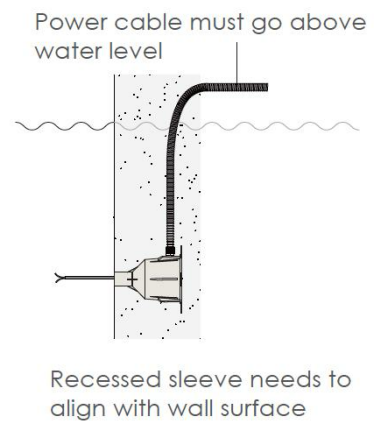

# PLUTO

**Data Sheet:**

Input Voltage (V): 110-277  
IK 07

**INSTALLATION STEPS:**

**Step 1**

**Step 2**

**Step 3**

**Step 4**