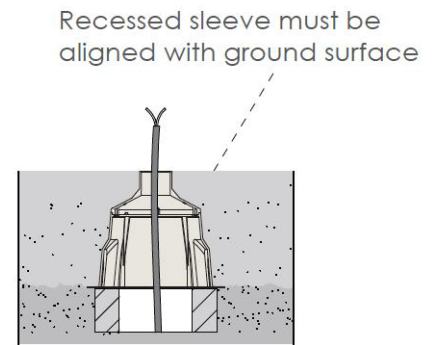

# AVIOR

Data Sheet:

Input Voltage (V): 110-277  
 IK 08

**3. Installation steps**

**Step 1**

**Step 2**

**Step 3**

Connect the power cable