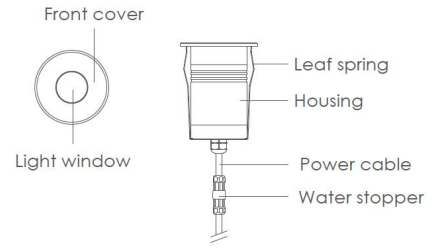

# AVIOR

Data Sheet:

Input Voltage (V): 110-277  
 IK 08

**3. Installation steps**

**Step 1**

**Step 2**

**Step 3**

Connect the power cable