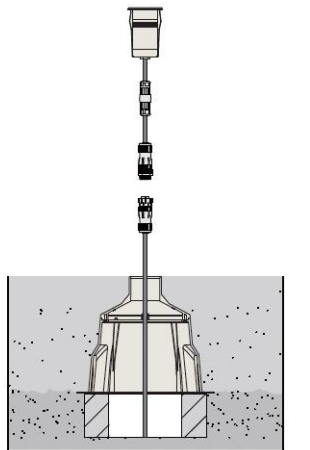

# AVIOR

Data Sheet:

Input Voltage (V): 110-277  
 IK 08

**3. Installation steps**

**Step 1**

**Step 2**

**Step 3**

Connect the power cable