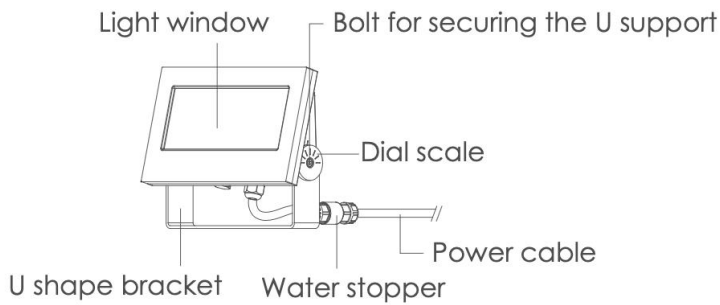

CASTOR

Exterior details

Luminaire

Data Sheet:

Input Voltage (V): 110-277

IK: 06

Installation steps

Step 1