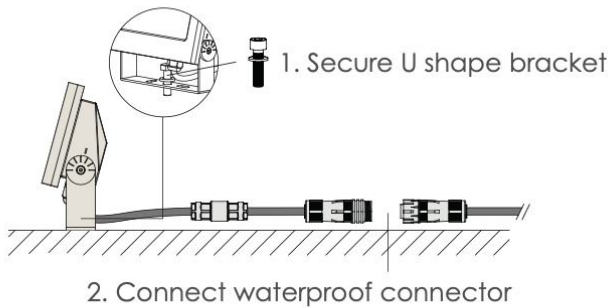

CASTOR

Exterior details

Luminaire

Data Sheet:

Input Voltage (V): 110-277

IK: 06

Installation steps

Step 1