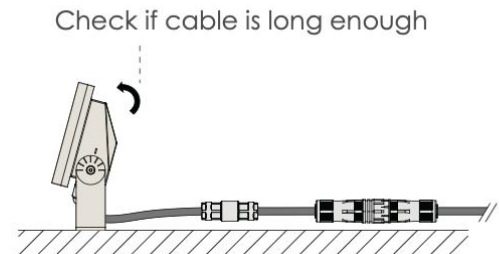

Step 2

P.2

sales@gordonbullard.com
www.bullardoutdoor.com
1 877-964-4646

991 South Gull Lake Dr.
Richland, MI 49083
USA