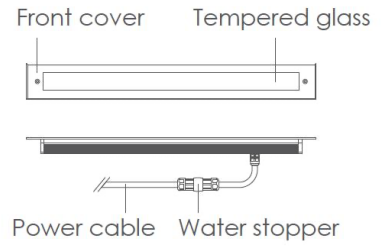

# LUMINA

Data Sheet:

Input Voltage (V): 110-277  
 IK 07

**3. Installation steps**

Step 1

Step 2

Step 3

Connect the power cable