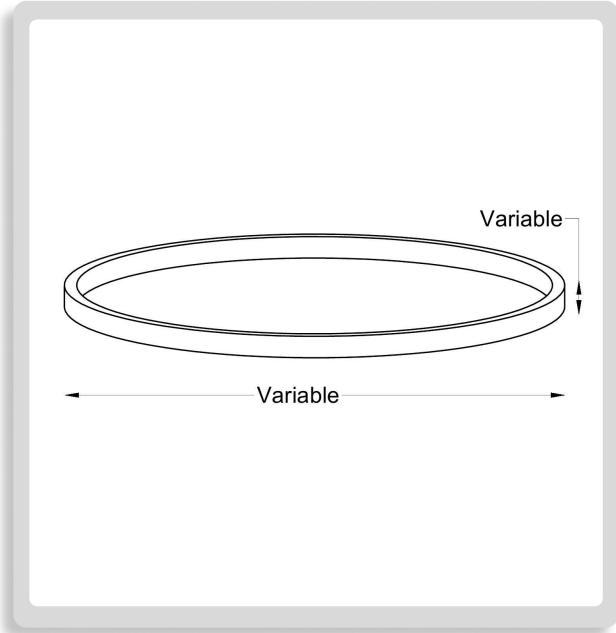

FIXTURE TYPE: _____

PROJECT NAME: _____

HOW TO ORDER:

CODE:

Example:
CODE: BO-P7704-GL-D1-H1-CR8-K27-DIM-WH-SS

BO-P7704-GL-D1-H1-CR8-K27-DIM-WH-SS

1 CIRCLE DIAMETER:

- -D1 Ø: 24" (61 cm)
- -D2 Ø: 36" (91.4 cm)
- -D3 Ø: 42" (106.7 cm)
- -D4 Ø: 48" (122 cm)
- -D5 Ø: 56" (142.2 cm)
- -D6 Ø: 60" (152.4 cm)
- -D7 Ø: 72" (182.9 cm)
- -D8 Ø: 78" (198.1 cm)
- -D9 Ø: 84" (213.3 cm)
- -D10 Ø: 96" (243.8 cm)
- -D11 Ø: 120" (304.8 cm)
- -CUS* Custom on request*

2 CIRCLE HEIGHT:

- -H1 H: 1.5" (3.8 cm)
- -H2 H: 2" (5.1 cm)
- -H3 H: 2.5" (6.35 cm)
- -H4 H: 3" (7.6 cm)
- -H5 H: 3.5" (8.9 cm)
- -H6 H: 4" (10.1 cm)
- -H7 H: 5" (12.7 cm)
- -H8 H: 6" (15.2 cm)
- -CUS* Custom on request*

3 LED CRI:

- -CR8 CRI 80
- -CR9 CRI 90

4 SPECIFY CCT:

- -K27 2700K
- -K30 3000K
- -K35 3500K
- -K40 4000K
- -RGB RGB
- -RGBW RGBW

sales@gordonbullard.com
www.bullardoutdoor.com
1-877-964-4646

991 South Gull Lake Dr
Richland, MI 49083
USA