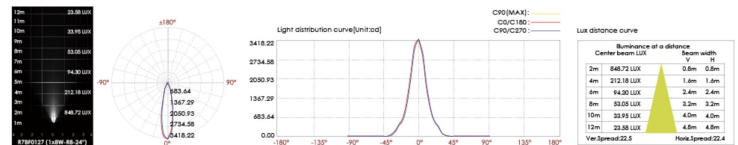

sales@gordonbullard.com
www.bullardoutdoor.com
1-877-964-4646

991 South Gull Lake Dr
Richland, MI 49083
USA